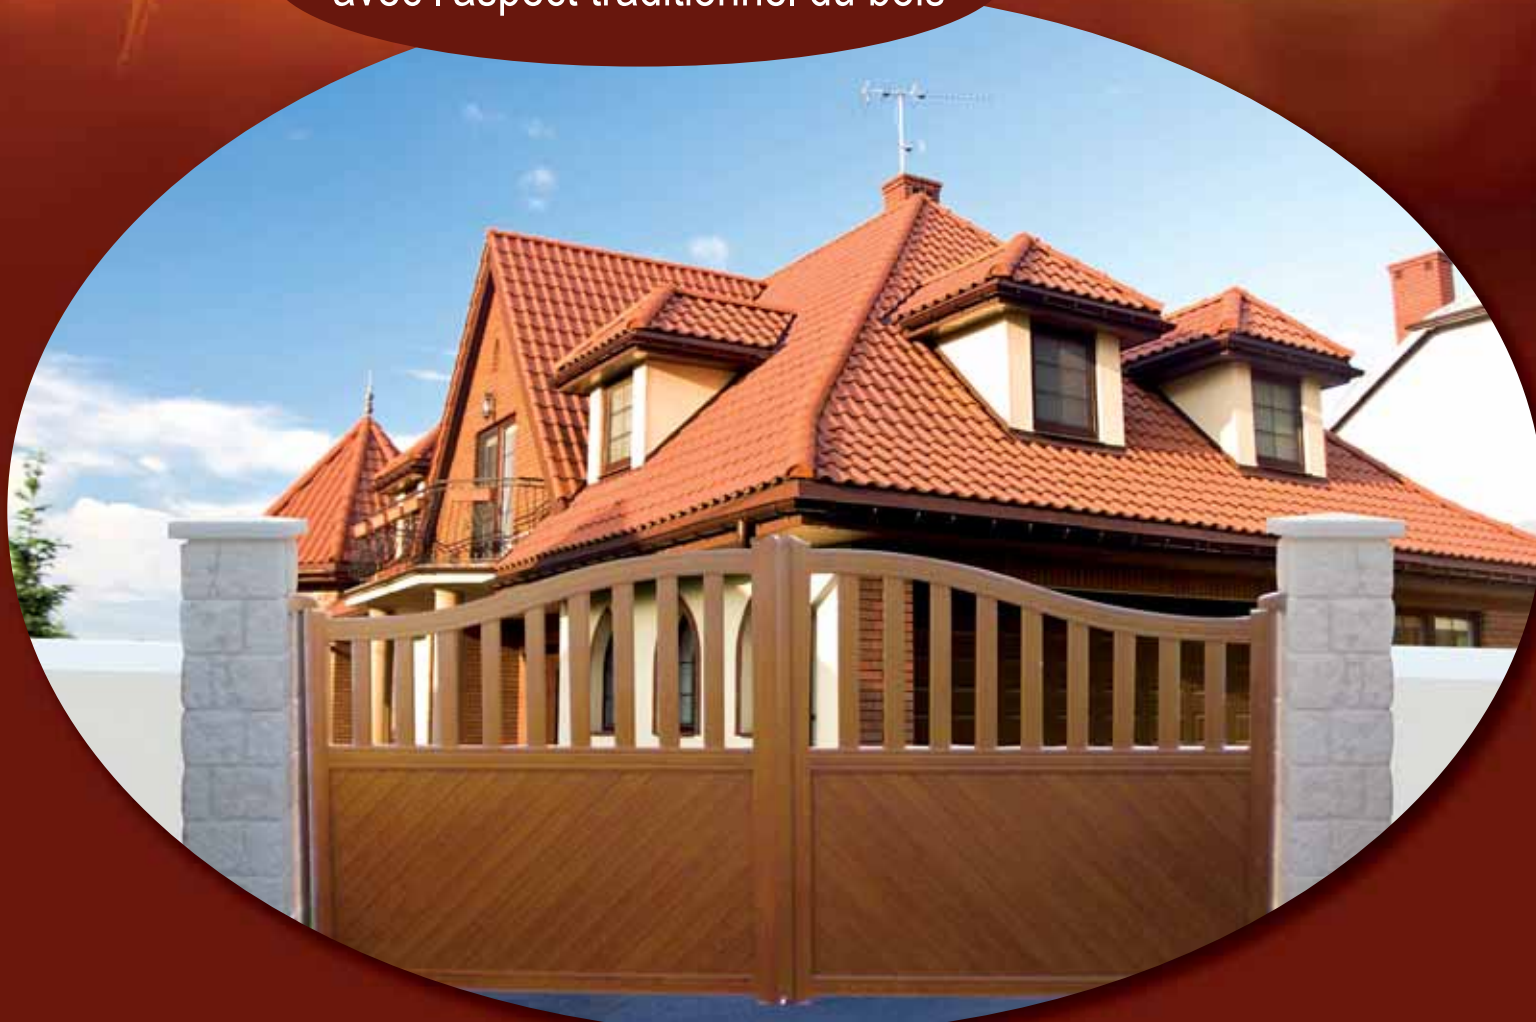

L'avantage de l'aluminium  
avec l'aspect traditionnel du bois

Portillon coordonné

## Collection ton bois

Silver - Challenger - Manager - Kloster

- Des profils stylés et rainurés.
- Des portails très résistants grâce à un assemblage par tenon et mortaise traditionnels et assemblage par visseries inox.

Réalisation à vos mesures...

Gamme Challenger  
MARLY-AC-01-TB  
Personnalisation : lames sous-bassement à 45°

Les portails Grypass s'adaptent à tous les styles...

L'avantage de l'aluminium  
avec l'aspect traditionnel du bois